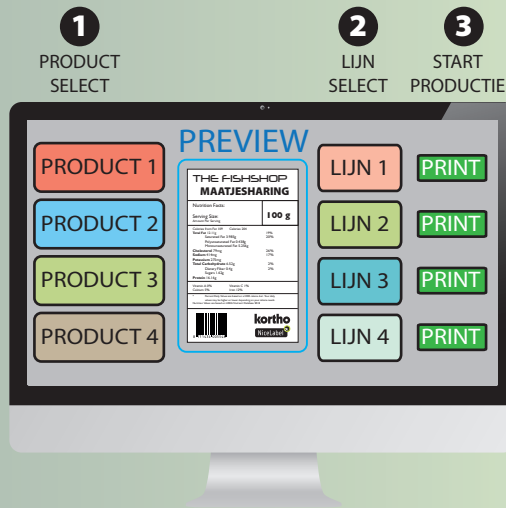

# HOE WERKT HET?

Automatiseer in drie stappen...

Sluit codeerfouten uit!

Naadloos werkende apparatuur!

Leg printjobs vast achter één knop i.p.v. handmatige instelling/configuratie.

Altijd correcte labelinhoud!

Totaalaanbod van direct aan te sluiten apparatuur i.p.v. maatwerk integratie

Één labeltemplate met variabele velden i.p.v. vele vaste labels.

Ingrediënten uit database met allergenen automatisch vet, schuin of onderstreept

Checkdigit barcode automatisch berekend en toegevoegd

- ✓ Instellen van een lijn of een printjob met één toets.
- ✓ Centrale aansturing van het complete printerpark.
- ✓ Scherm vrij configureerbaar naar specifieke codeerwens.
- ✓ Oorzaken van fouten afdekken middels ingebouwde gerichte checks en functies.
- ✓ Toekomstige aanstuwingswijzigingen in EIGEN beheer door te voeren.
- ✓ Te gebruiken vanuit standaard Windows systeem.

- ✓ Labelinfo realtime ophalen vanuit databases via ODBC (GS1,ERP, Acces MySQL etc.).
- ✓ Intelligente data verwerking (allergenen highlight, voedingswaarde berekening etc).
- ✓ Indeling labelopmaak aan klant gekoppeld.
- ✓ Opmaak volgens nieuwste etiketteer wetgeving. Wijzigingen in labelinhoud en/of opmaak in 1x door te voeren.
- ✓ Serialisatie (anti-counterfeit) van artikelen d.m.v. betrouwbare en foolproof ERP-connecties.