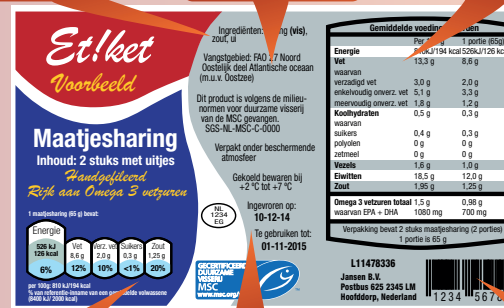

Totaalaanbod van direct aan te sluiten apparatuur i.p.v. maatwerk integratie

Één labeltemplate met variabele velden i.p.v. vele vaste labels.

Ingrediënten uit database met allergenen automatisch vet, schuin of onderstreept

Vangstgebied door invoer / database-info van FAO nummer

Automatisch voedingswaarde berekenen per portie

Dagelijks aanbevolen hoeveelheid automatisch berekend

Productie/TGT datum dynamisch gekoppeld aan product