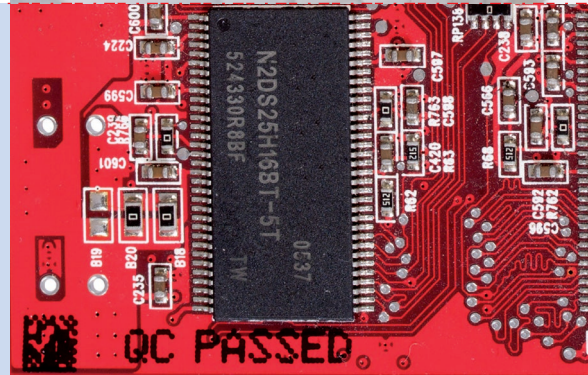

High performance tot in de kleinste finesses

Absolute betrouwbaarheid is het hoogste doel van Leibinger. Ontwikkelt vanuit de laatste technologische stand van zaken en geproduceerd in Duitsland maakt het de Leibinger Jet2Neo tot een robuuste en betrouwbare inkjetprinter. Voorzien van een RVS-besturingskast en een schokbestendige printkop.

Leibinger heeft gekozen voor premium onderdelen en assembleert zelf met de modernste technieken.

De bevestiging voor u van de hoogste betrouwbaarheid en levensduur in industriële omgevingen.

De Jet2Neo kleinkarakter inkjetprinter

Als high-performance printer is de Leibinger Jet2Neo het ideale systeem voor alle dagelijkse printtaken. De Jet2Neo is in een uitgebreid aantal branches toepasbaar: levensmiddelen, kabels, elektronica, toelevering voor de bouw, chemie en vele andere branches.

Snel printen met maximaal 3 regels tekst, de Leibinger print op alle producten met de hoogste kwaliteit. Zelfs bij een grotere printafstand wordt een perfecte leesbare print bereikt. De extreem korte droogtijd van de inkt maakt verdere directe verwerking van het product mogelijk.

Vertrouwde en simpele bediening door logische indeling.

Het geïntegreerde Windows®-besturingssysteem maakt een intuïtief en foutloze bediening mogelijk. De logische indeling van alle functies en de bekende Windows-interface biedt de gebruiker snelle selectiemogelijkheden en startfuncties. De Leibinger Jet2Neo beschikt over een "one button start-up". Tijdens de productie is op het eenvoudig uitleesbare Touchscreen altijd de print lay-out te zien. Met de heldere en duidelijke functietoetsen kan de gebruiker snel wijzigingen doorvoeren en weer doorgaan met printen.

Eenvoudige integratie

Door zijn geringe afmetingen kan de compacte printkop eenvoudig geïntegreerd worden in elke bestaande productielijn. De Leibinger Jet2Neo wordt geleverd met alle up-to-date interfaces zoals Ethernet, USB en digitale in- en uitgangen. Met als resultaat: snelle en eenvoudige integratie op uw productielijn.

Voor alle soorten van contactloos coderen en merken