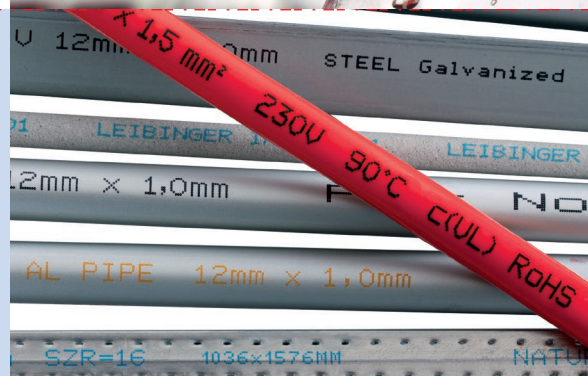

High performance tot in de kleinste finesses

Absolute betrouwbaarheid is het hoogste doel van Leibinger. Ontwikkelt vanuit de laatste technologische stand van zaken en geproduceerd in Duitsland maakt het de Leibinger Jet2Neo tot een robuuste en betrouwbare inkjetprinter. Voorzien van een RVS-besturingskast en een schokbestendige printkop.

Leibinger heeft gekozen voor premium onderdelen en assembleert zelf met de modernste technieken.

De bevestiging voor u van de hoogste betrouwbaarheid en levensduur in industriële omgevingen.

De Jet2Neo kleinkarakter inkjetprinter

Als high-performance printer is de Leibinger Jet2Neo het ideale systeem voor alle dagelijkse printtaken. De Jet2Neo is in een uitgebreid aantal branches toepasbaar: levensmiddelen, kabels, elektronica, toelevering voor de bouw, chemie en vele andere branches.

Snel printen met maximaal 3 regels tekst, de Leibinger print op alle producten met de hoogste kwaliteit. Zelfs bij een grotere printafstand wordt een perfecte leesbare print bereikt. De extreem korte droogtijd van de inkt maakt verdere directe verwerking van het product mogelijk.

Vertrouwde en simpele bediening door logische indeling.

Het geïntegreerde Windows®-besturingssysteem maakt een intuïtief en foutloze bediening mogelijk. De logische indeling van alle functies en de bekende Windows-interface biedt de gebruiker snelle selectiemogelijkheden en startfuncties. De Leibinger Jet2Neo beschikt over een "one button start-up". Tijdens de productie is op het eenvoudig uitleesbare Touchscreen altijd de print lay-out te zien. Met de heldere en duidelijke functietoetsen kan de gebruiker snel wijzigingen doorvoeren en weer doorgaan met printen.

Eenvoudige integratie

Door zijn geringe afmetingen kan de compacte printkop eenvoudig geïntegreerd worden in elke bestaande productielijn. De Leibinger Jet2Neo wordt geleverd met alle up-to-date interfaces zoals Ethernet, USB en digitale in- en uitgangen. Met als resultaat: snelle en eenvoudige integratie op uw productielijn.

Voor alle soorten van contactloos coderen en merken