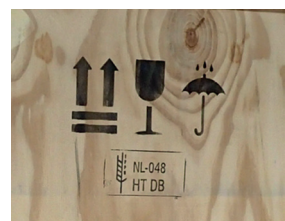

Naast de traditionele sjablonensnijmachine zijn er tegenwoordig ook geautomatiseerde systemen beschikbaar, de EBS Handjet. Een perfecte vervanger van de sjablonensnijmachine.

Sjablonen: voor het handmatig merken van verpakkingen. Traditioneel gestanst of digitaal opgeslagen in een EBS Handjet. In een handomdraai aangebracht met Kortho's speciale aanbrenghmaterialen.

De sjablonensnijmachines van Kortho zijn één en al degelijkheid. Robuust en zeer doordacht. De EBS Handjet is een en al Duitse degelijkheid en ontwikkeld voor gebruik in zwaardere omstandigheden.

EBS Handjet 250/260

Het alternatief voor de statische sjablonen-snijmachine: EBS Handjet. Deze recent ontwikkelde inkjetprinter in de vorm van een "accu boor machine" kan tientallen meerregelige teksten in het geheugen opslaan. Ook eenvoudige logo's zijn te printen. De Handjet EBS is zeer geschikt voor het coderen van die materialen die met standaard codeersystemen niet of moeilijk bereikt kunnen worden. De Handjet kan uitgevoerd worden met enkele praktische hulpmiddelen waardoor het coderen van gebogen materialen nog eenvoudiger wordt. Een buis of een vat? Dwars of overlangs? Uitgebreide teksten op grote materialen? Codeer het maar! Simpel en snel.

Rol-It-On

Rol-It-On: het voordelige systeem om snel een duidelijke afdruk te maken met uw sjablonen. De microcel rubberrol van de Rol-It-On (met een breedte van 38 of 75 mm.) droogt niet uit en is daarom steeds direct klaar voor gebruik. Éénmaal de rol beinkten en 10 tot 300 afdrucken zijn het resultaat. Puntgave afdrucken die indruk maken!

Oneshot

Perfect sjablonen zonder geknoei met losse inkt. Geen inktkussen maar een kant-en-klaar patroon. De Oneshot inktpatronen zijn leverbaar in diverse inktsoorten voor verschillende oppervlakken en in de kleuren zwart, rood, geel, blauw en wit. De Oneshot rollers zijn te bestellen in een breedte van 38 of 75 mm.

Oliekarton

Korthofah verkoopt oliekarton die geproduceerd is van de beste grondstoffen. De plantaardige (lijnzaad-) olie, waarmee het karton zorgvuldig is geïmpregneerd, zorgt ervoor dat het uitstansen van de letters "ge-meerd" blijft lopen. Als een de grootste distributeurs van oliekarton in Europa weet Korthofah op deze wijze een constant hoge kwaliteit te waarborgen. Oliekarton is in diverse formaten verkrijgbaar.

Markeerpen van Umark en Pentel

Stop met gebruik van kantoormarkers voor gebruik in industriële omgevingen! Kortho biedt een uitstekende range Markeerpenen voor gebruik in industriële omgevingen en op diverse materialen. Bijvoorbeeld markeerpenen voor op vette, roestige en smerige oppervlakken. Markers met dunne punten of juist extra brede punten. Uitwisbaar of juist extreem permanent. Op papier of een vuile natte houten krat. Poreus materiaal of juist niet. Er is een markeerpen die schrijft en blijft schrijven!